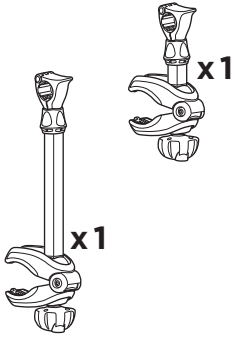

925000

—

CITY CRASH

Complies with ISO norm

14,1 kg

EN Tow bar-mounted bike carrier
DE Fahrradträger für die Anhängerkupplung
FR Porte-vélos sur boule d'attelage
NL Fietsdrager voor op de trekhaak
IT Portabici da installare sul gancio da traino
ES Portabicicletas de bola de remolque
PT Suporte para bicicleta para engate
SV Dragkroksmonterad cykelhållare
DK Cykelholder, der er monteret på anhængertræk
NO Hengerfestemonterte lasteholdere
FI Vetokoukkuun kiinnitettävä polkupyöräteline
ET Haakekoksule paigaldatav jalgrattahoidik
LV Uz piekabes āķa uzstādāms velosipēdu turētājs
LT Prie gražūlo tvirtinami dviračių laikikliai
PL Bagażnik rowerowy montowany na haku holowniczym
RU Устанавливаемое на фаркопе крепление для велосипедов

A

B

C

2

3

4 A

B

C

D

5 A

B

C

D

6

925: 7-pin

924: 13-pin