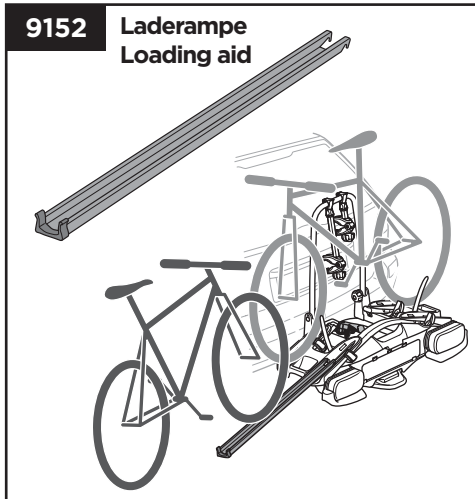

EN Accessories

FR Accessoires

DE Zubehör

NL Accessoires