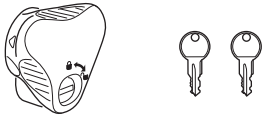

528

AcuTight Drehknopf mit
Drehmomentbegrenzer
AcuTight Torque Limiter Knob

538

Kabelschloss
Locking wire

9152

Laderampe
Loading aid

982

Rahmenadapter
Bike Frame Adapter