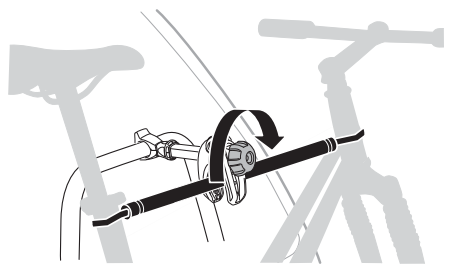

528

AcuTight Drehknopf mit
Drehmomentbegrenzer
AcuTight Torque Limiter Knob

538

Kabelschloss
Locking wire

9152

Laderampe
Loading aid

982

Rahmenadapter
Bike Frame Adapter