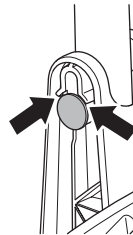

i

Stützlast beachten
Note towball capacity

= **max 25 kg**

924: 14,2 kg

925: 14,1 kg

Max ↓

40 kg

50 kg

60 kg

>61 kg

14,2 kg

Max 25,8 kg

Max 35,8 kg

Max 45,8 kg

Max 46 kg

1

A

B

C