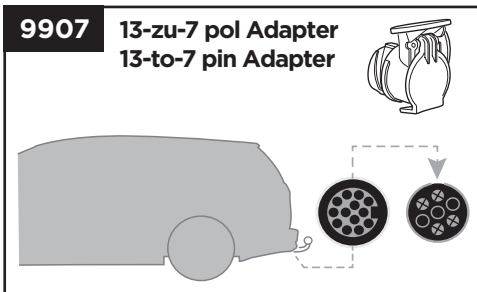

528

AcuTight Drehknopf mit
Drehmomentbegrenzer
AcuTight Torque Limiter Knob

538

Kabelschloss
Locking wire

9152

Laderampe
Loading aid

982

Rahmenadapter
Bike Frame Adapter