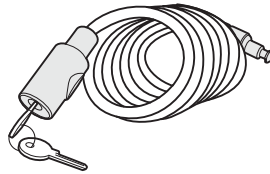

528

AcuTight Drehknopf mit
Drehmomentbegrenzer
AcuTight Torque Limiter Knob

538

Kabelschloss
Locking wire

9152

Laderampe
Loading aid

982

Rahmenadapter
Bike Frame Adapter