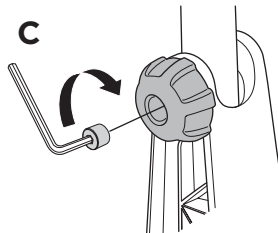

i

Stützlast beachten
Note towball capacity

= **max 25 kg**

924: 14,2 kg

925: 14,1 kg

Max ↓

40 kg

50 kg

60 kg

>61 kg

14,2 kg

Max 25,8 kg

Max 35,8 kg

Max 45,8 kg

Max 46 kg

1

A

B

C