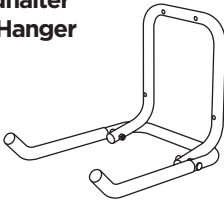

SV Tillbehör

RU Аксессуары

HU Tartozékok

TH อุปกรณ์เสริม

9771

Wandhalter
Wall Hanger

9772

Felgenadapter
Road Bike Adapter

528

AcuTight Drehknopf mit
Drehmomentbegrenzer
AcuTight Torque Limiter Knob

538

Kabelschloss
Locking wire

9152

Laderampe
Loading aid

982

Rahmenadapter
Bike Frame Adapter