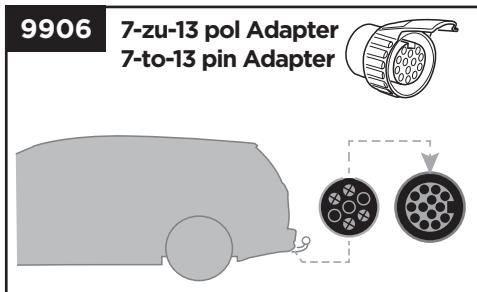

528

AcuTight Drehknopf mit
Drehmomentbegrenzer
AcuTight Torque Limiter Knob

538

Kabelschloss
Locking wire

9152

Laderampe
Loading aid

982

Rahmenadapter
Bike Frame Adapter