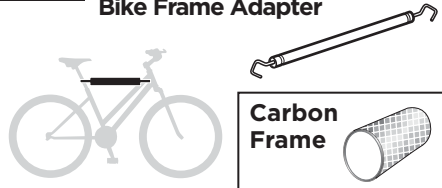

528

AcuTight Drehknopf mit
Drehmomentbegrenzer
AcuTight Torque Limiter Knob

538

Kabelschloss
Locking wire

9152

Laderampe
Loading aid

982

Rahmenadapter
Bike Frame Adapter