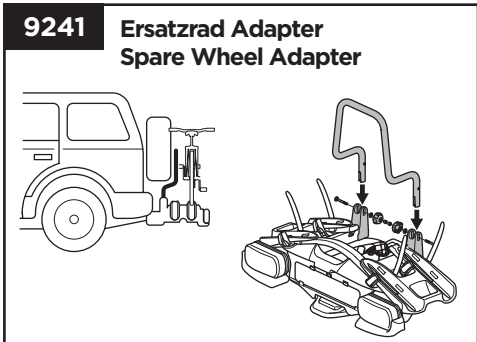

528

AcuTight Drehknopf mit
Drehmomentbegrenzer
AcuTight Torque Limiter Knob

538

Kabelschloss
Locking wire

9152

Laderampe
Loading aid

982

Rahmenadapter
Bike Frame Adapter