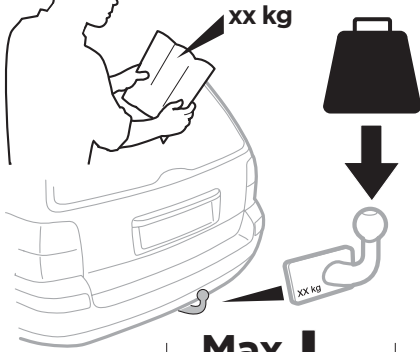

i

Stützlast beachten
Note towball capacity