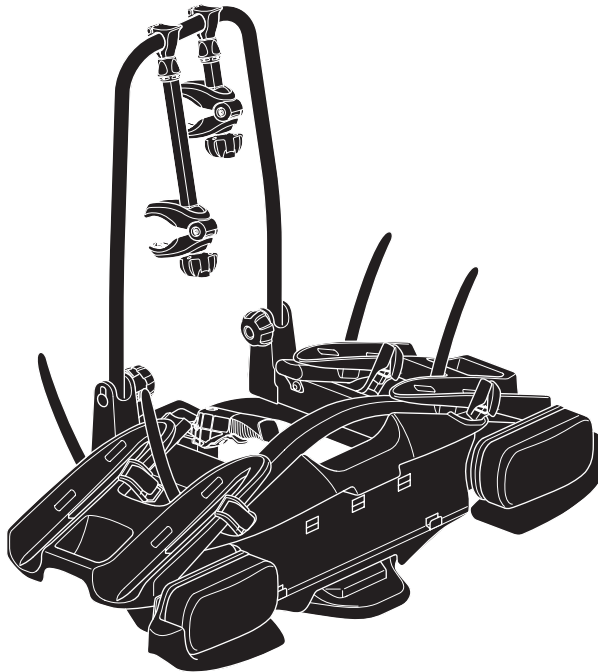

Thule VeloCompact 924, 925

> Instructions

Max
25 kg

Max
46 kg

924000

CITY CRASH

Complies with ISO norm

14,2 kg

925000

—

CITY CRASH

Complies with ISO norm

14,1 kg

EN Tow bar-mounted bike carrier
DE Fahrradträger für die Anhängerkupplung
FR Porte-vélos sur boule d'attelage
NL Fietsdrager voor op de trekhaak
IT Portabici da installare sul gancio da traino
ES Portabicicletas de bola de remolque
PT Suporte para bicicleta para engate
SV Dragkroksmonterad cykelhållare
DK Cykelholder, der er monteret på anhængertræk
NO Hengerfestemonterte lasteholdere
FI Vetokoukkuun kiinnitettävä polkupyöräteline
ET Haakekoksule paigaldatav jalgrattahoidik
LV Uz piekabes āķa uzstādāms velosipēdu turētājs
LT Prie gražūlo tvirtinami dviračių laikikliai
PL Bagażnik rowerowy montowany na haku holowniczym
RU Устанавливаемое на фаркопе крепление для велосипедов

UK Багажник для велосипедів, що монтується на буксирній штанзі
BG Багажник за велосипеди, монтиран на теглича
CS Nosič jízdních kol s montáží na tažné zařízení
SK Nosič bicyklov s montážou na ťažné zariadenie
SL Prtijažnik za kolesa za na vlečno kljuko
HR/BIH Nosač bicikla koji se postavlja na kuku za vuču
RO Suport pentru bicicletă montat pe bara de tracțiune
HU Vonóhorogra szerelhető kerékpártartó
EL Σχάρα ποδηλάτου κοτσαδόρου
TR Çeki demirine bağlanan bisiklet taşıyıcı
HE תאגיד אופניים למחבר
AR حامل الدراجة للتثبيت على قصب القطر
ZH 拖杆安装式托架
JA トウバーマウント型サイクルキャリア
KO 트루바 장착 자전거 캐리어
TH ครงยึดจับจักรยานแบบติดตั้งกับอุปกรณ์ลากพ่วงท้ายรถ