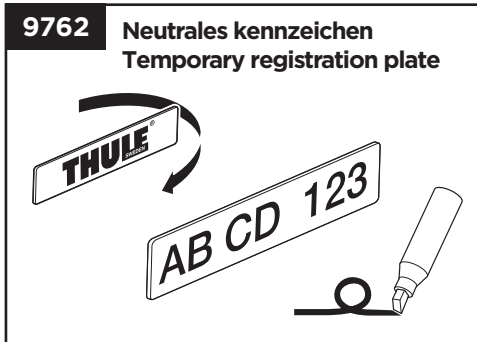

528

AcuTight Drehknopf mit
Drehmomentbegrenzer
AcuTight Torque Limiter Knob

538

Kabelschloss
Locking wire

9152

Laderampe
Loading aid

982

Rahmenadapter
Bike Frame Adapter